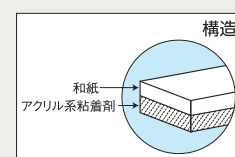

用途

- コンクリート壁や各種パネル、サイディングボードへのシーリングマスキング用に

各種パネルのシーリングマスキングに