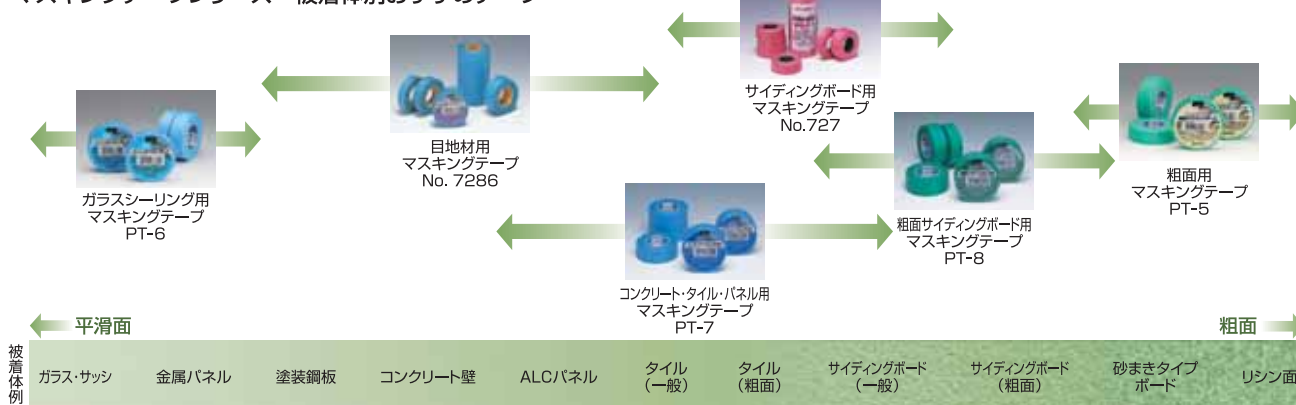

マスキングテープシリーズ 被着体別おすすめテープ

※貼る時期や温度、表面の状態、貼りつける期間や貼りつけ時の押さえ方、貼りつけ後の状況などで、のり残りが被着体の表面を傷める場合があります。
※上記内容は一例です。必ず使用前に確認してからご使用ください。

★印の商品は日東電工の製品です。