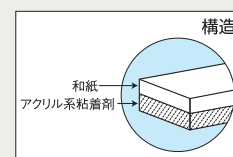

用途

- ◆ガラスやサッシのシーリングマスキング用に

ガラスのシーリングマスキング用に