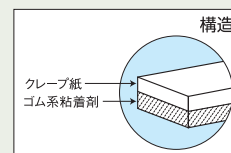

粗面への目地材シーリング用に モルタルなど粗面に