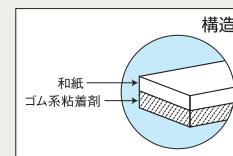

用途

- ◆浴室、サッシなどへの目地材シーリングのマスキングに

目地材シーリングのマスキング用に